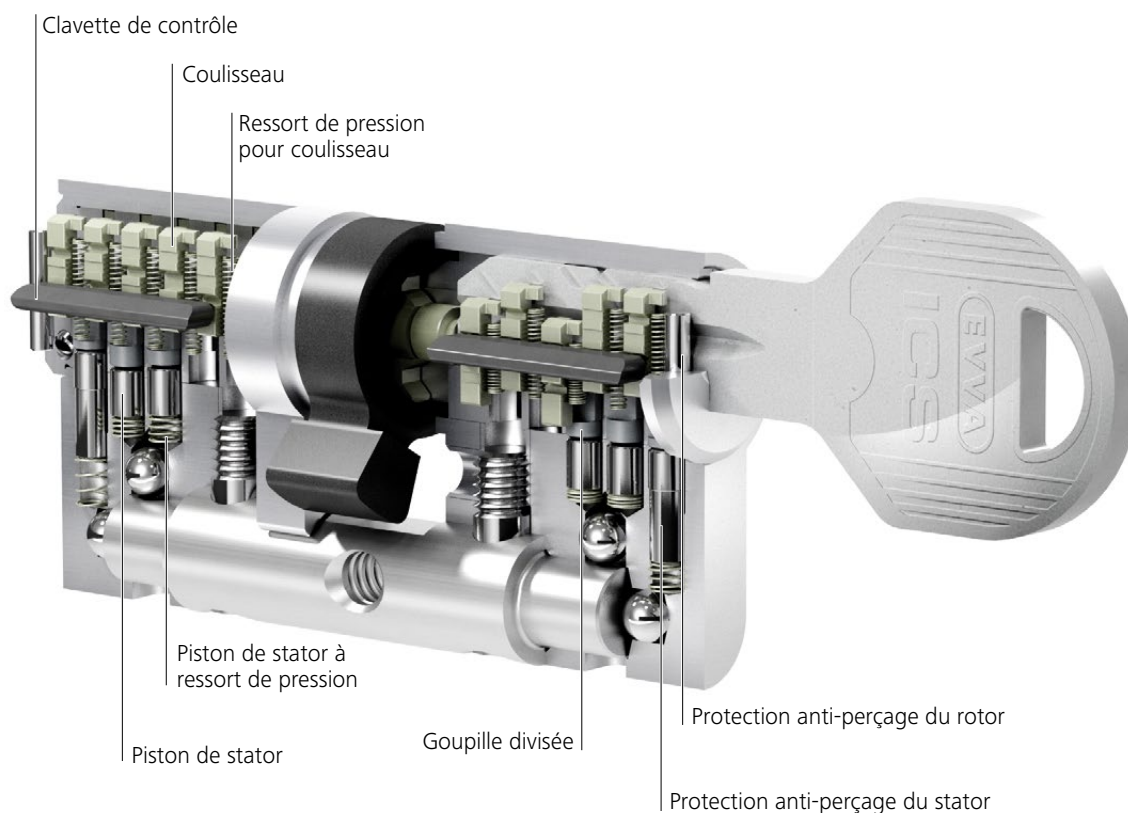

En tout cas Une meilleure protection

Les technologies innovantes du cylindre ICS offrent une protection durable contre les méthodes d'ouverture illégales:

Picking et protection anti-exploration

Des éléments de contrôle partagés ou non empêchent que des positions de contrôle puissent être détectées. Il est pratiquement impossible d'ouvrir le cylindre ICS à l'aide d'outillage illégal. Les positions d'ouverture fictives des rangées de système latérales excluent presque totalement toute possibilité d'exploration du cylindre de fermeture.

Protection contre le perçage

Les éléments en vanadium chromé dans le cylindre ICS le protègent contre les techniques d'ouverture destructrices.

Par ailleurs, les éléments de sécurité offrent une grande résistance aux attaques.

Protection anti-extraction

Les pistons en vanadium chromé dans le rotor du cylindre offrent, alliés à la conception modulaire (SYMO) une protection anti-extraction en série conforme à la norme.

Options de cylindre ICS

Dans un système de fermeture, différentes options et exigences s'imposent bien souvent.

Les options ICS offrent les possibilités suivantes : fonction cylindre verrouillable des deux côtés; fonction anti-verrouillage de la poignée; fonction vario; protection contre la poussière et les influences climatiques; fonction d'accouplement à roue libre et bien plus encore.

Les certifications internationales d'ICS et les modèles spécifiques aux différents pays permettent une utilisation dans toute l'Europe: