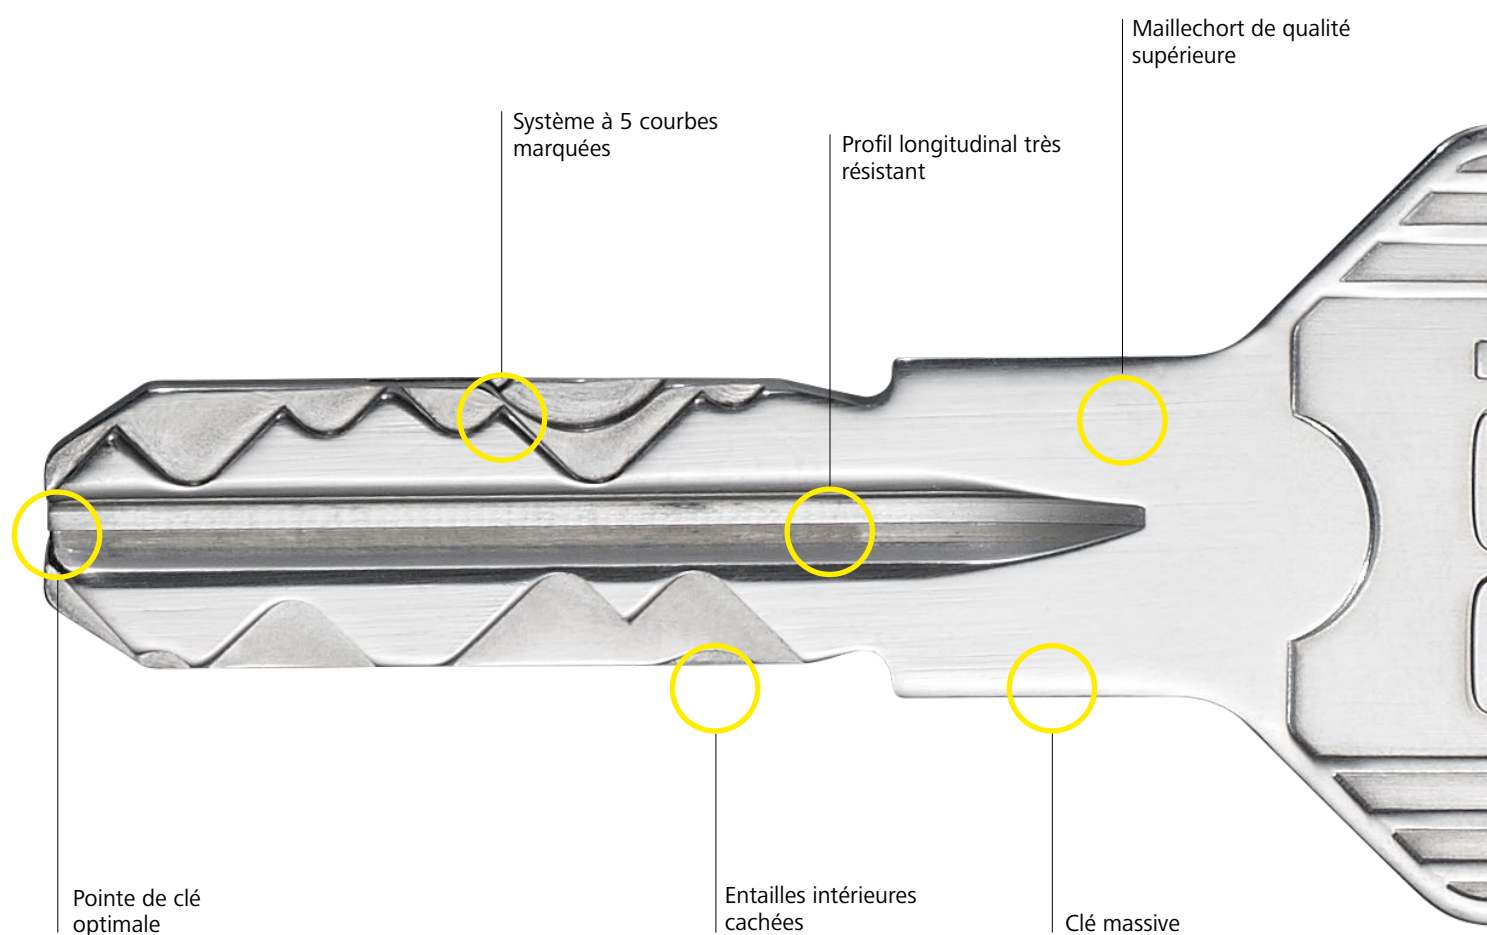

Vous trouverez plus de références sur www.evva.com

Clé ICS | Une technologie fiable au design intemporel

Une clé | Caractéristiques multiples

En tant que clé réversible, l'élégante clé ICS montre aussitôt ses deux meilleurs côtés. Les inclinaisons développées en interne assurent un plus grand confort et facilitent l'insertion de la clé ICS. L'épaisseur de la clé de 3 mm et l'alliage en maillechort de qualité supérieure rendent la clé très robuste et résistante à l'usure. Sans oublier que la clé ICS est également unique au monde. En effet, les entailles internes cachées rendent la fabrication illicite de copies de clés presque impossible.